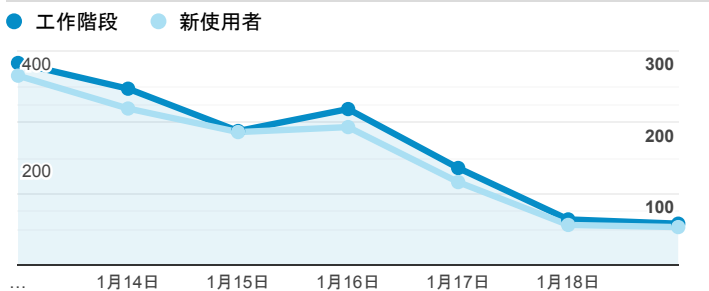

報表01_訪客

2020年1月13日 - 2020年1月19日

所有使用者
100.00% 個工作階段

平均造訪停留時間和單次造訪頁數

跳出率和平均造訪停留時間

造訪和不重複訪客

造訪和新造訪

造訪 (依裝置類別分組)

mobile desktop tablet

造訪地圖

造訪 (依瀏覽器分組)

造訪和新造訪率 (依行動裝置資訊分組)

造訪 (依語言分組)

語言 工作階段

zh-tw	1,367
en-us	122
zh-cn	29
ja-jp	18
en-gb	12
zh-hk	9
en	8
zh	5
vi-vn	4
ja	2