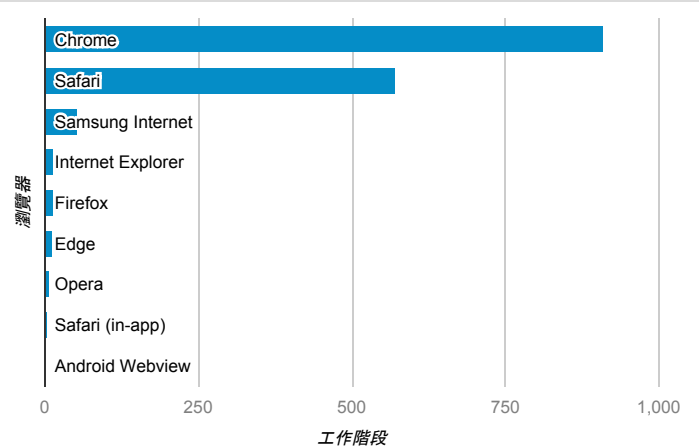

造訪 (依瀏覽器分組)