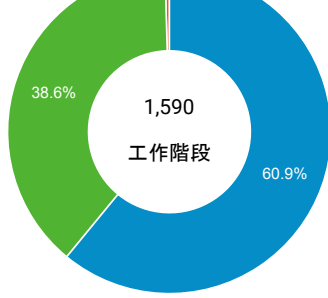

mobile desktop tablet

造訪地圖

造訪 (依瀏覽器分組)

造訪和新造訪率 (依行動裝置資訊分組)

造訪 (依語言分組)

語言 工作階段

zh-tw	1,367
en-us	122
zh-cn	29
ja-jp	18
en-gb	12
zh-hk	9
en	8
zh	5
vi-vn	4
ja	2