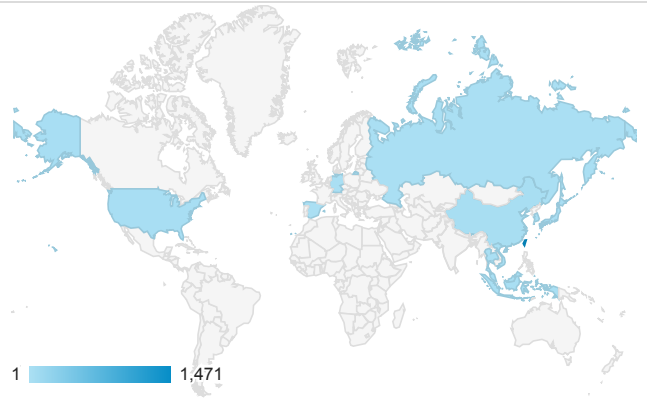

mobile desktop tablet

造訪地圖

造訪 (依瀏覽器分組)

造訪和新造訪率 (依行動裝置資訊分組)

造訪 (依語言分組)

語言 工作階段

zh-tw	1,367
en-us	122
zh-cn	29
ja-jp	18
en-gb	12
zh-hk	9
en	8
zh	5
vi-vn	4
ja	2