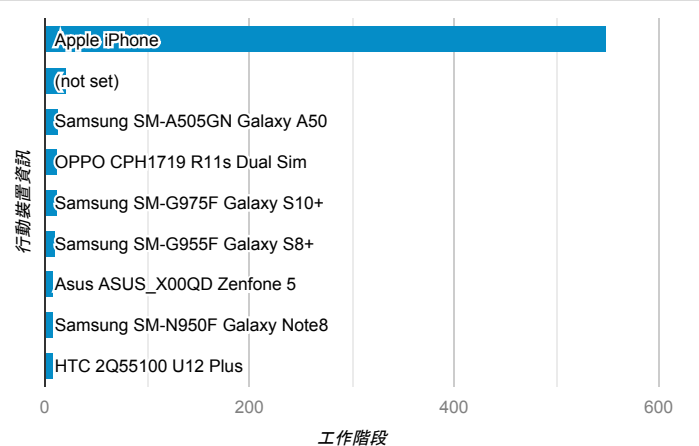

mobile desktop tablet

造訪地圖

造訪 (依瀏覽器分組)

造訪和新造訪率 (依行動裝置資訊分組)

造訪 (依語言分組)

語言 工作階段

zh-tw	1,367
en-us	122
zh-cn	29
ja-jp	18
en-gb	12
zh-hk	9
en	8
zh	5
vi-vn	4
ja	2