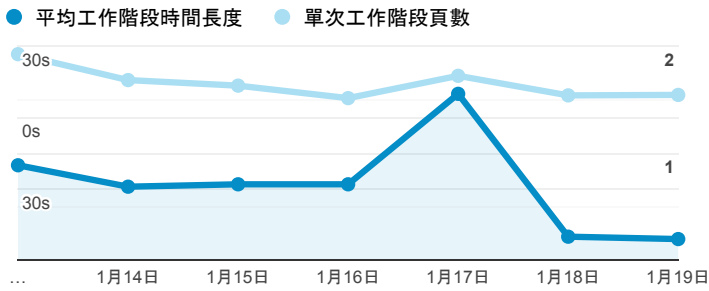

報表01_訪客

2020年1月13日 - 2020年1月19日

所有使用者
100.00% 個工作階段

平均造訪停留時間和單次造訪頁數

跳出率和平均造訪停留時間

造訪和不重複訪客

造訪和新造訪

造訪 (依裝置類別分組)

mobile desktop tablet

造訪地圖

造訪 (依瀏覽器分組)

造訪和新造訪率 (依行動裝置資訊分組)

造訪 (依語言分組)

語言 工作階段

zh-tw	1,367
en-us	122
zh-cn	29
ja-jp	18
en-gb	12
zh-hk	9
en	8
zh	5
vi-vn	4
ja	2