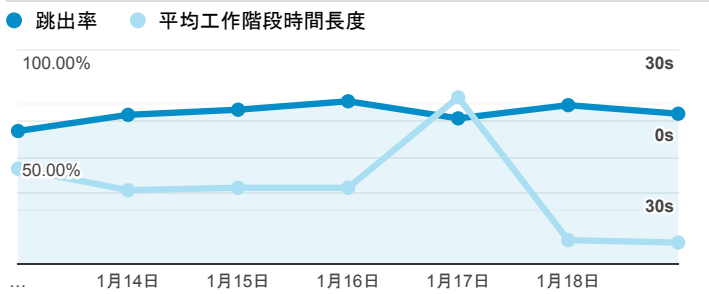

報表01_訪客

2020年1月13日 - 2020年1月19日

所有使用者
100.00% 個工作階段

平均造訪停留時間和單次造訪頁數

跳出率和平均造訪停留時間

造訪和不重複訪客

造訪和新造訪

造訪 (依裝置類別分組)

mobile desktop tablet

造訪地圖

造訪 (依瀏覽器分組)

造訪和新造訪率 (依行動裝置資訊分組)

造訪 (依語言分組)

語言 工作階段

zh-tw	1,367
en-us	122
zh-cn	29
ja-jp	18
en-gb	12
zh-hk	9
en	8
zh	5
vi-vn	4
ja	2