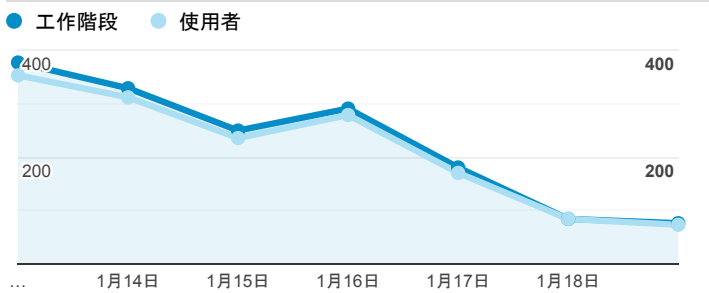

報表01_訪客

2020年1月13日 - 2020年1月19日

所有使用者
100.00% 個工作階段

平均造訪停留時間和單次造訪頁數

跳出率和平均造訪停留時間

造訪和不重複訪客

造訪和新造訪

造訪 (依裝置類別分組)

mobile desktop tablet

造訪地圖

造訪 (依瀏覽器分組)

造訪和新造訪率 (依行動裝置資訊分組)

造訪 (依語言分組)

語言 工作階段

zh-tw	1,367
en-us	122
zh-cn	29
ja-jp	18
en-gb	12
zh-hk	9
en	8
zh	5
vi-vn	4
ja	2